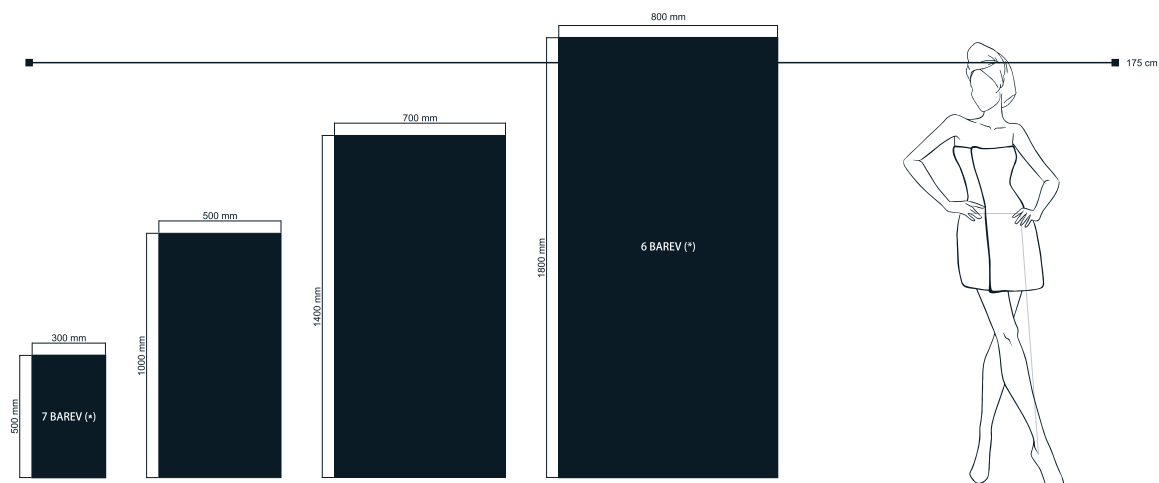

Rozměry

■ skladem

Branding

- Výšivka
- Label